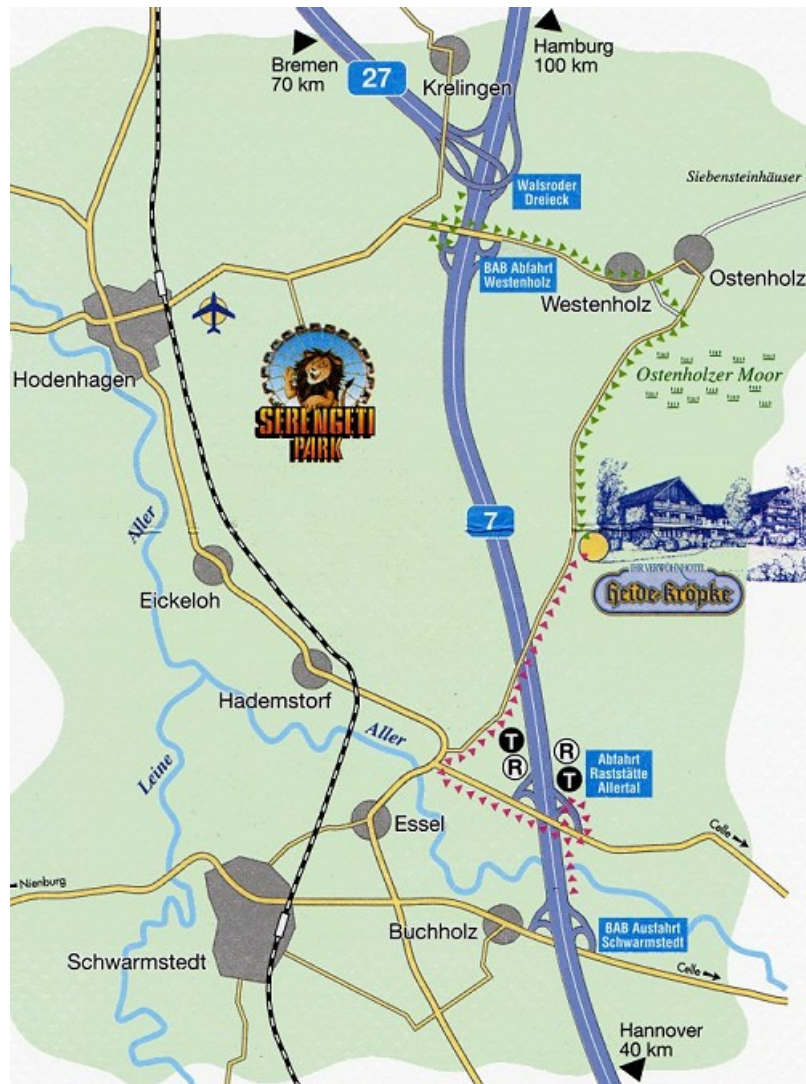

Anfahrt

Unsere Koordinaten: 52°43'58'' N / 009°41'39'' E

Vom Norden: A7 oder A27 - Ausfahrt Westenholz (5 km)
 Vom Süden: A7 - Ausfahrt Tankstelle Allertal (4 km)
 Bahnstation: "Heidebahn" Schwarmstedt (7 km) über Hannover (38 km)
 Flughafen: Hannover (29 km) oder Privatflugplatz Hodenhagen (7 km)

And that's the way to find us!
 Motorway "A7 north" Hannover - Hamburg
 or motorway "A7 south" Hamburg - Hannover

Leave the motorway at RASTSTÄTTE ALLERTAL (Motorway services),
 then pick up heading to ESSEL - HADEMSTORF 2 kilometers.
 Turn right at next intersection heading WALSRODE and right again

after approx. 100 meters heading OSTENHOLZ.
 After 3 kilometers you will arrive at our hotel.